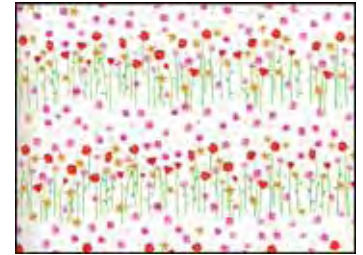

Flower Fields
A4 = 842082
50x70 = 845082