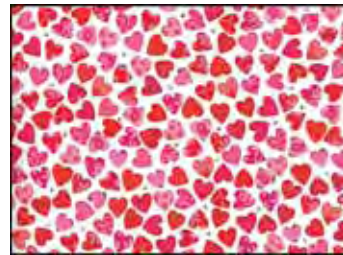

FORMAT 50 x 70 cm

DIN A 4

VE = 10 Bogen

VE = 1 Packung mit 10 Blatt

Ausschnitte im Maßstab 1:4, d.h. im Originalbogen 4 x größer

Silverbirds
A4 = 842079
50x70 = 845079

Flying Butterflies
A4 = 842080
50x70 = 845080

Sweetie
A4 = 842081
50x70 = 845081

Flower Fields
A4 = 842082
50x70 = 845082

Bubbling Fishes
A4 = 842083
50x70 = 845083

Cars
A4 = 842084
50x70 = 845084

Baby Pink
A4 = 842085
50x70 = 845085

Baby Blue
A4 = 842086
50x70 = 845086