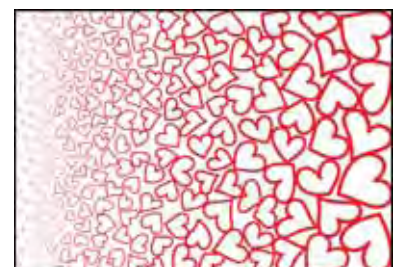

FORMAT 50 x 70 cm - VE = 25 Bogen

825011
Silber

825012
Gold

825025
Rot

Ansicht Gesamtbogen

3D Heart Paper

Mulberrypapier (ca. 60 %) und Bambus (ca. 40%) geprägt mit großen Herzen

FORMAT DIN A 4