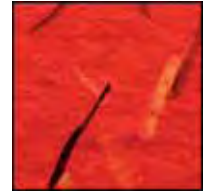

Rot

A4 = 352025
50x70 = 355025